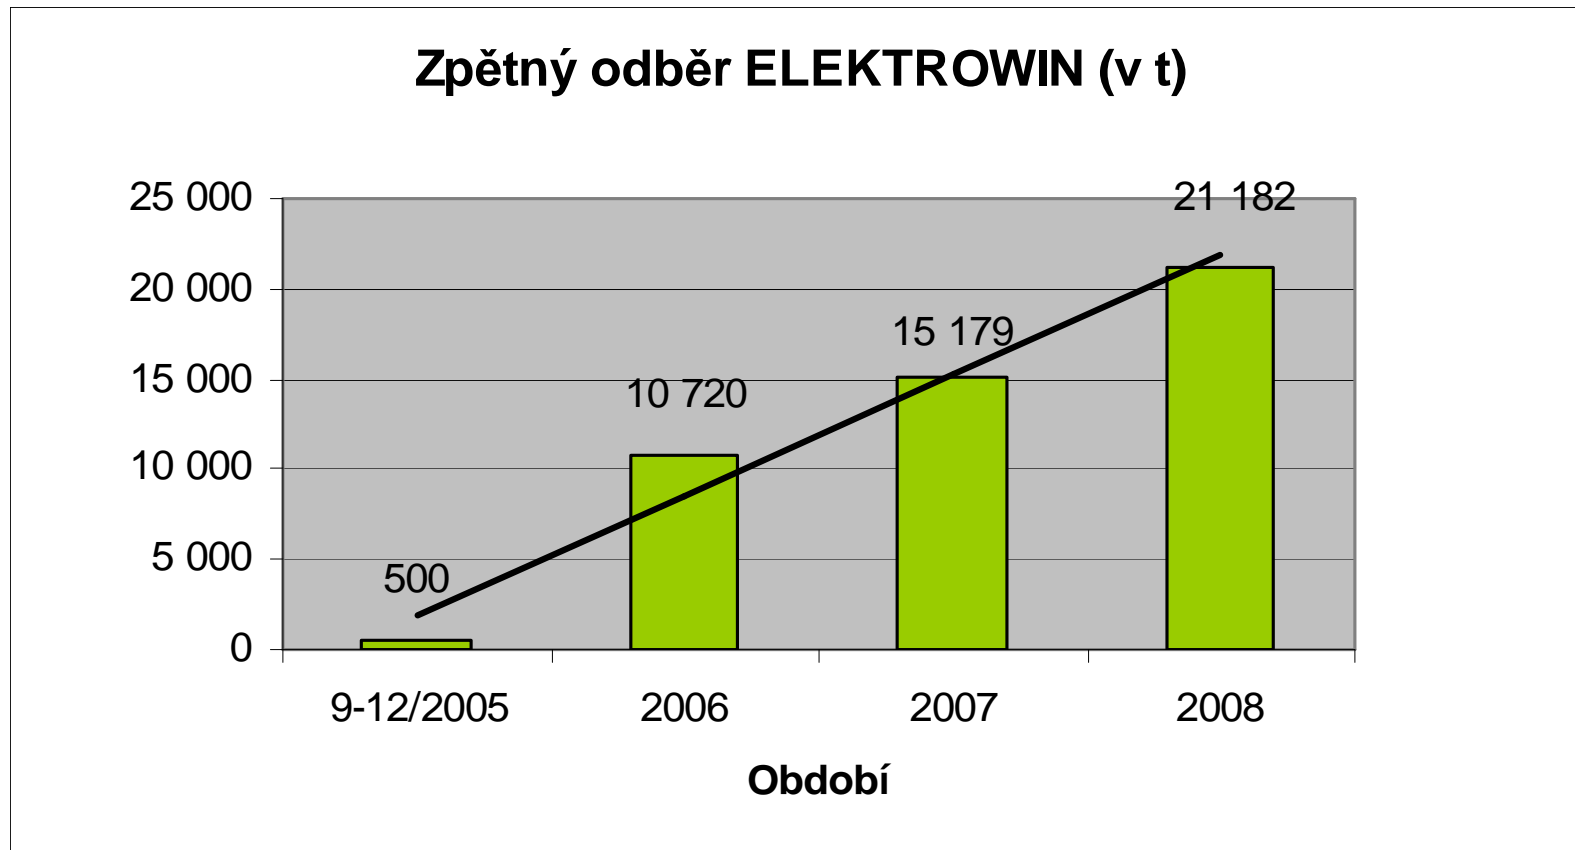

Zpětný odběr 2005 - 2008