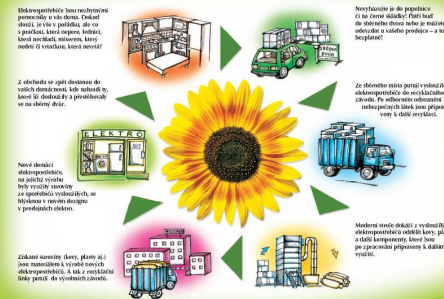

CO S NIMI, KDYŽ DOSLOUŽÍ?

SĚBĚR A RECYKLACE VYSLOUŽILÝCH ELEKTROZAŘENÍ

CHRÁŇME SPOLEČNĚ
ŽIVOTNÍ PROSTŘEDÍ!