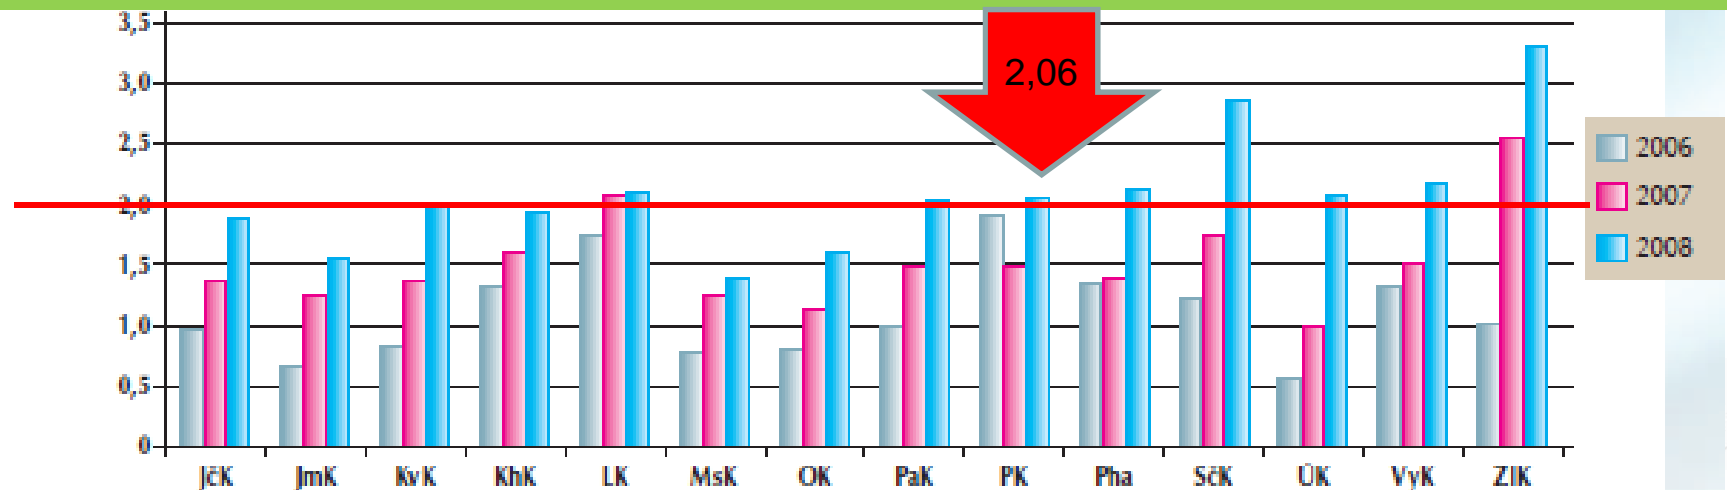

Rumpold s.r.o. provozovna Sušice

Svazek obcí okresu Plzeň - jih pro odp. hosp.

Západočeské komunální služby a.s.

CELKEM 241 obcí / 114 202 obyvatel

Zpětný odběr v krajích 2006 - 2008

Sběr v jednotlivých krajích v(v t)

Výtěžnost sběru elektrozařízení na obyvatele (v kg) v jednotlivých krajích s vyznačenou průměrnou hmotností za rok 2008 (2,05 kg/obyvatele)

Zpětný odběr 2006 - 2009

	chlazení (CH) v t	velké spotřebiče (VS) v t	malé spotřebiče (MS) v t	Celkem v t	kg/obyv.
	skupina 1	skupina 1	skupina 2 a 6		
2006	9 925 (93%)	565 (5%)	230 (2%)	10 720	1,04
2007	12 888 (85%)	1 789 (12%)	502 (3%)	15 179	1,48
2008	14 935 (70%)	5 186 (24%)	1 159 (6%)	21 281	2,05
2009/ 1-7	10 125 (63%)	4 675 (30%)	1 180 (7%)	15 980	1,56