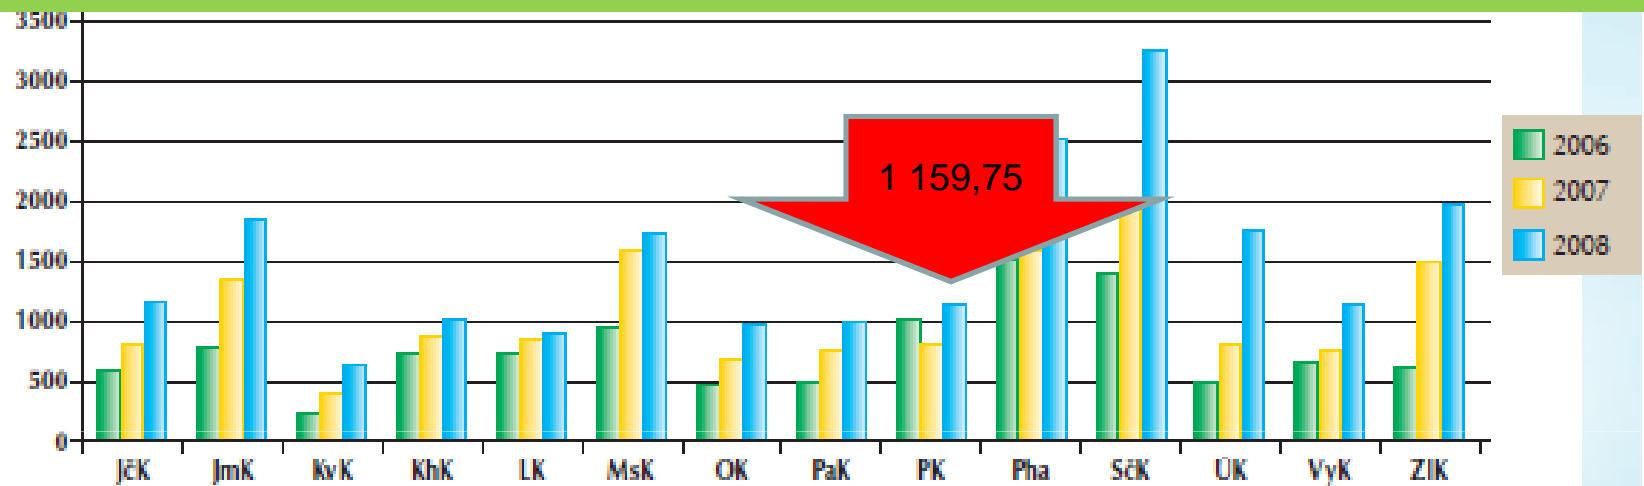

Rumpold s.r.o. provozovna Sušice

Svazek obcí okresu Plzeň - jih pro odp. hosp.

Západočeské komunální služby a.s.

CELKEM 241 obcí / 114 202 obyvatel

Zpětný odběr v krajích 2006 - 2008

Sběr v jednotlivých krajích v(v t)

Výtěžnost sběru elektrozařízení na obyvatele (v kg) v jednotlivých krajích s vyznačenou průměrnou hmotností za rok 2008 (2,05 kg/obyvatele)

Zpětný odběr 2006 - 2009

	chlazení (CH) v t	velké spotřebiče (VS) v t	malé spotřebiče (MS) v t	Celkem v t	kg/obyv.
	skupina 1	skupina 1	skupina 2 a 6		
2006	9 925 (93%)	565 (5%)	230 (2%)	10 720	1,04
2007	12 888 (85%)	1 789 (12%)	502 (3%)	15 179	1,48
2008	14 935 (70%)	5 186 (24%)	1 159 (6%)	21 281	2,05
2009/ 1-7	10 125 (63%)	4 675 (30%)	1 180 (7%)	15 980	1,56