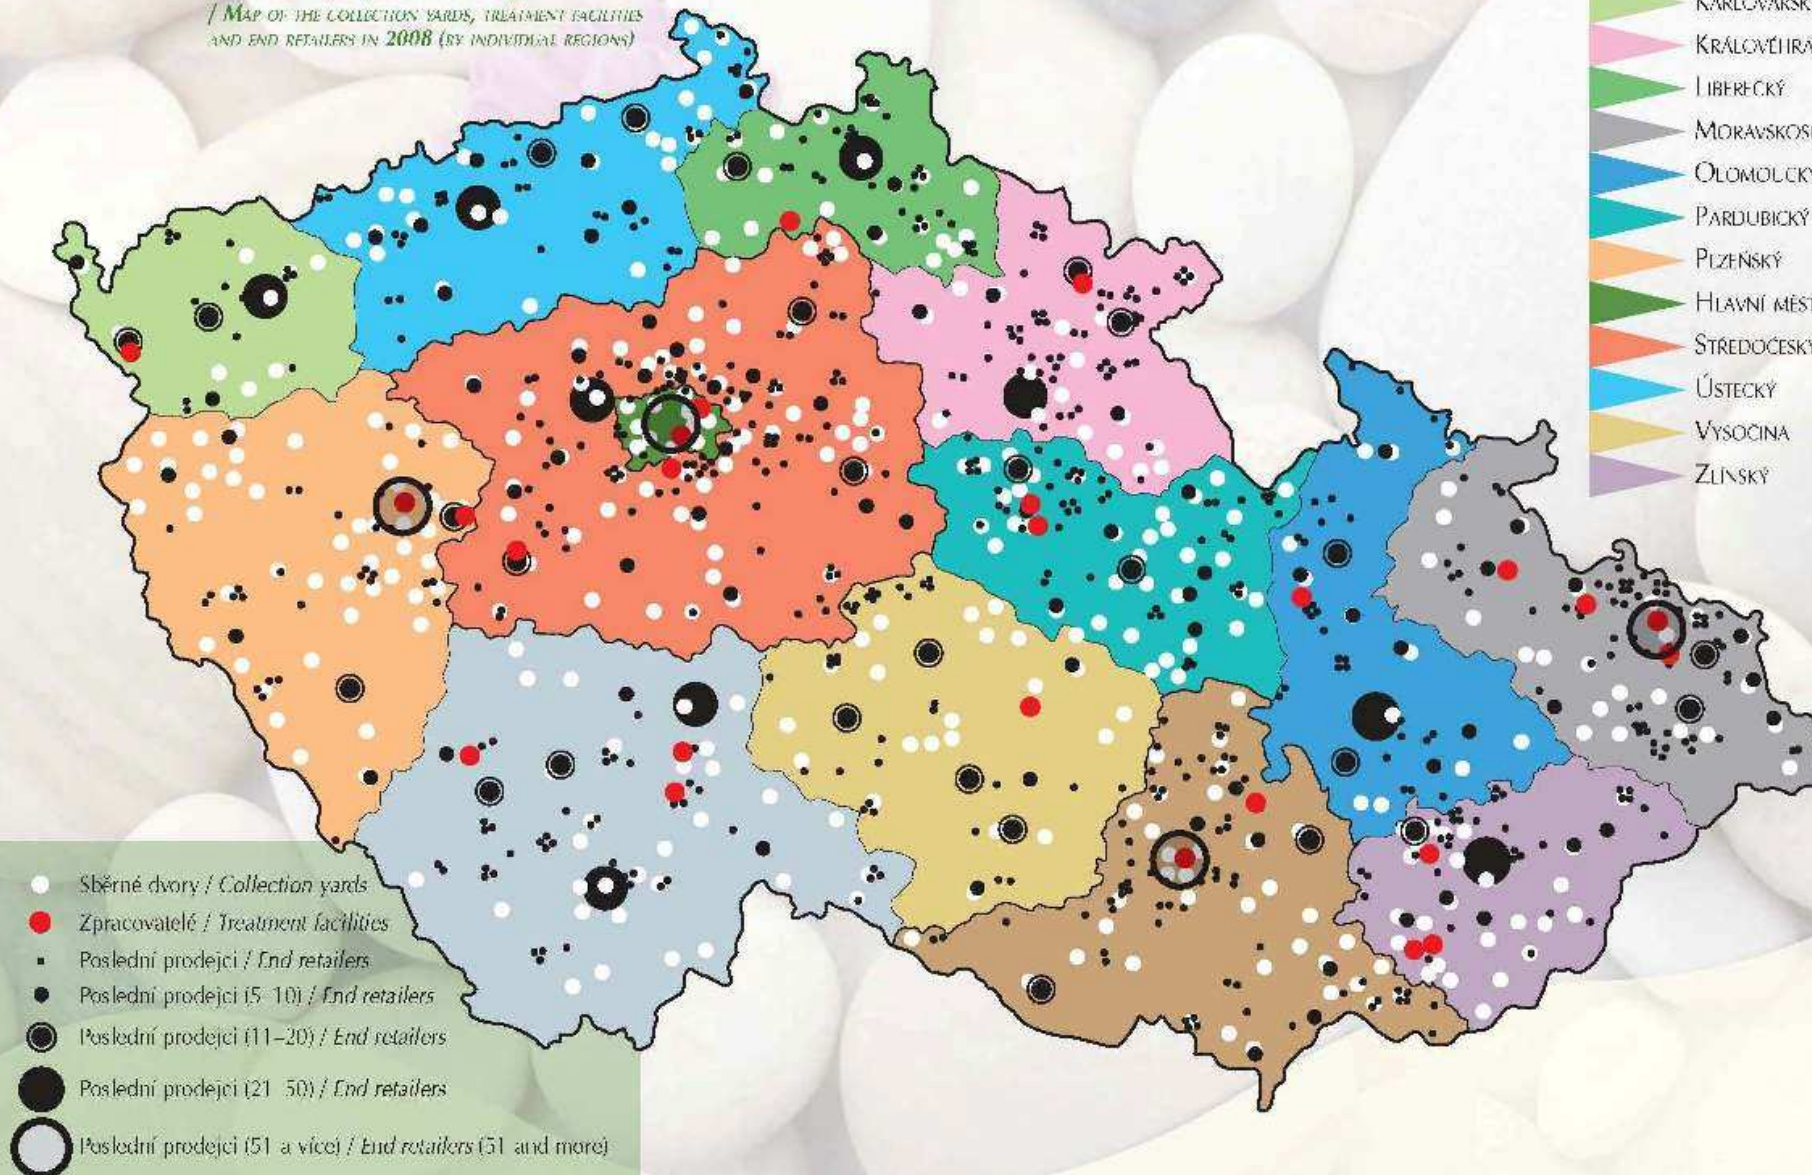

Plnění zákonných povinností

Výrobci jsou povinni vytvořit sběrnou síť:

MAPA SBĚRNÝCH DVORŮ, ZPRACOVATELŮ A POSLEDNÍCH PRODEJŮ
V ROCE 2008 (DLE JEDNOTLIVÝCH KRAJŮ)
/ MAP OF THE COLLECTION YARDS, TREATMENT FACILITIES
AND END RETAILERS IN 2008 (BY INDIVIDUAL REGIONS)

KRAJ / REGION:

Sběrná místa v Plzeňském kraji

Bělá nad Radbuzou	Kašperské Hory	Příchovice
Bezručice	Kdyně	Rokycany
Blovce	Kladruby	Rozvadov
Bor	Klatovy	Spálené Poříčí
Černošín	Kočov	Staňkov
Dešenice	Konstantinovy Lázně	Starý Plzenec
Dnešice	Kralovice	Stod
Dobřany	Líně	Stříbro
Domažlice	Němčovice	Studánka
Dýšina	Nýrsko	Sušice
Halže	Nýřany	Štáhlavy
Holýšov	Olbramov	Štěnovice
Horní Bříza	Planá	Tachov
Horšovský Týn	Plasy	Třemošná
Hrádek u Rokycan	Plzeň 1	Záchlumí
Chlumčany	Plzeň 2	Zbiroh
Chocenice	Plzeň 3	Zbůch
Chodský Újezd	Plzeň 4	Zruč - Senec
Chotěšov	Přeštice	Železná Ruda
Chrást	CELKEM 58 měst a obcí	