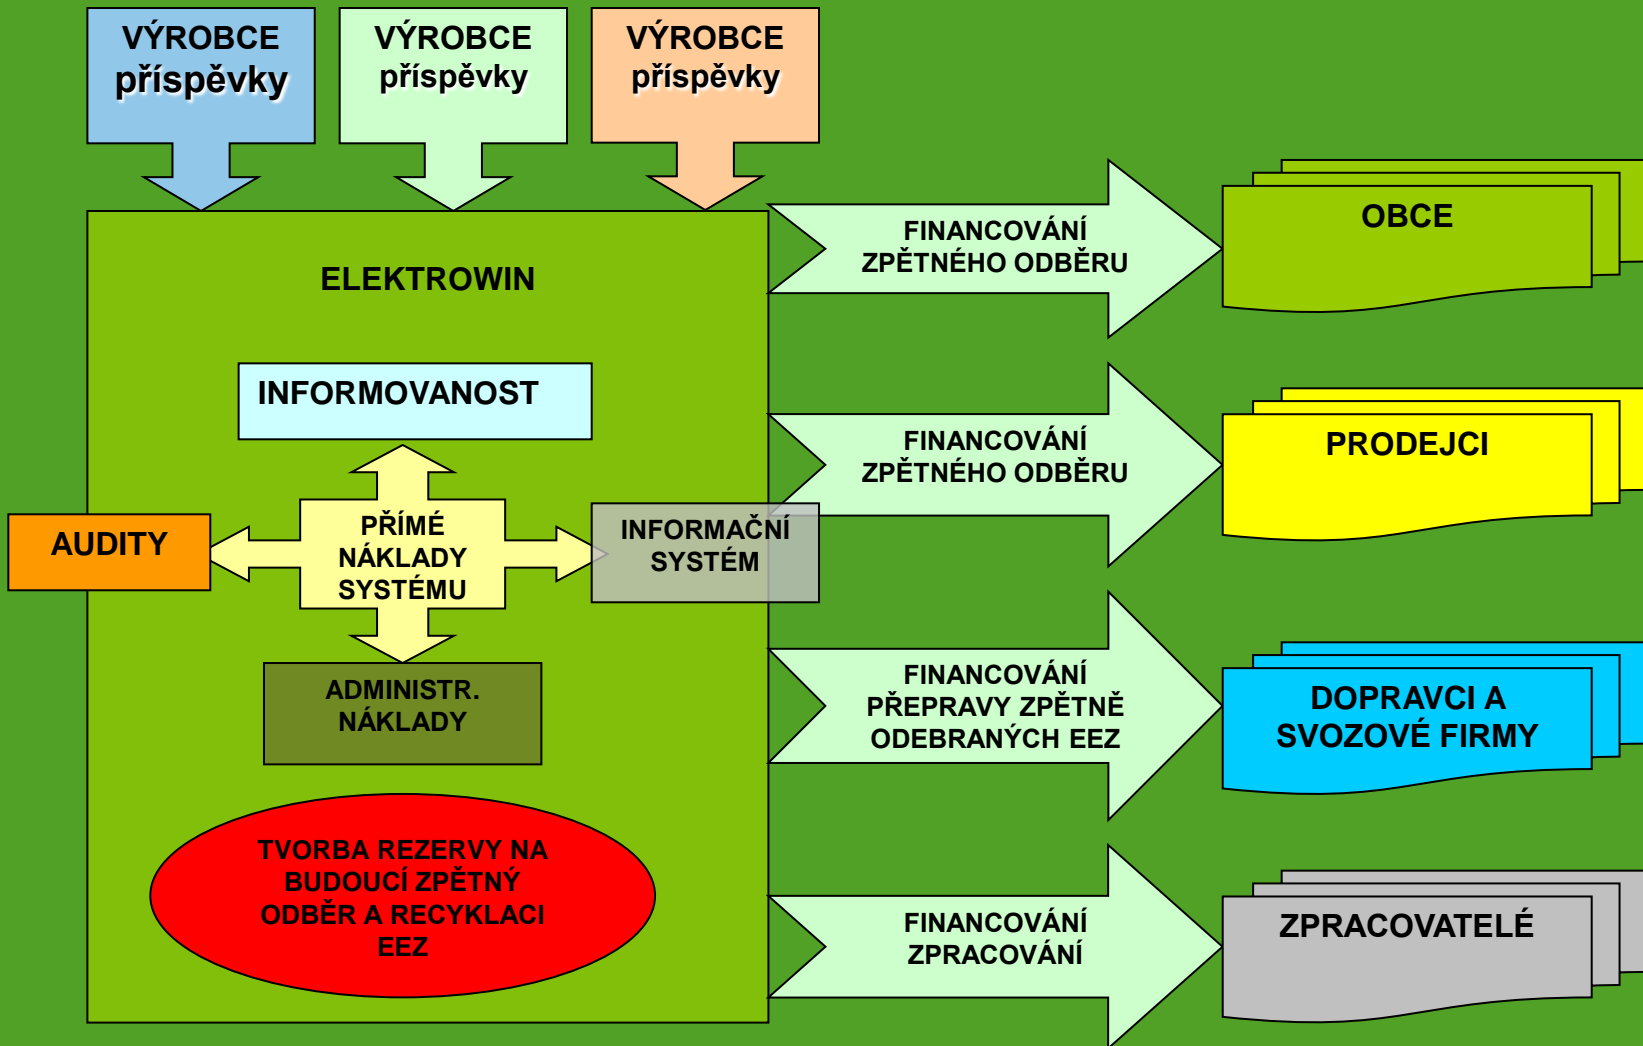

ZAJIŠTĚNÍ POVINNOSTI ZPĚTNÉHO ODBĚRU A RECYKLACE ELEKTROZAŘÍZENÍ