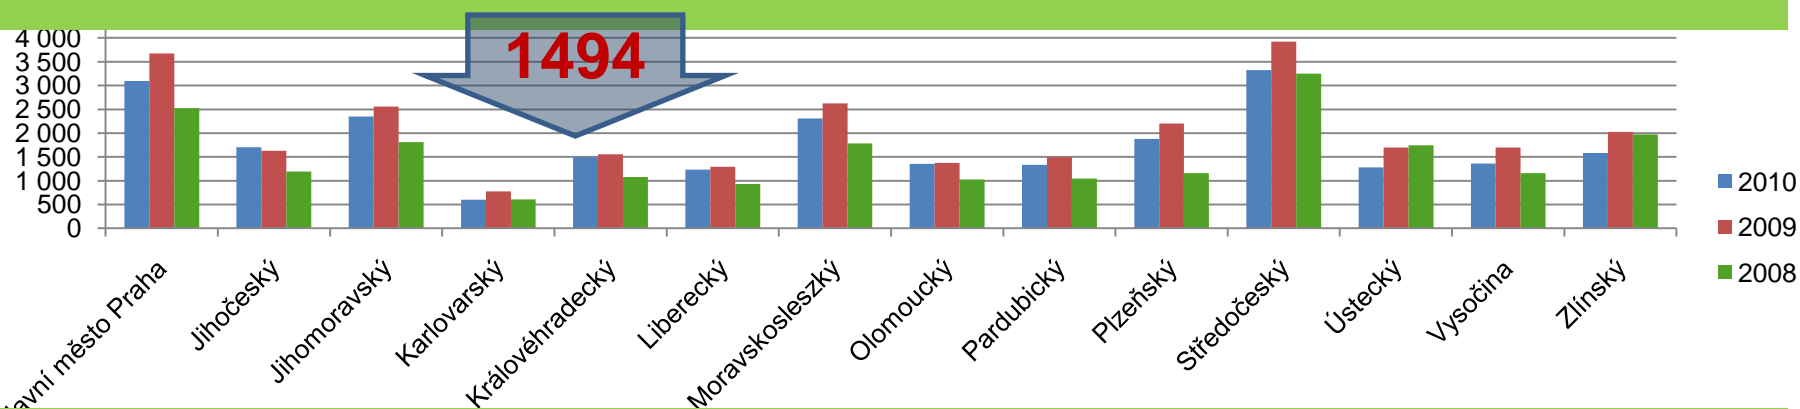

WHIRLPOOL, BAUKNECH, IGNIS

Vývoj sběru 2006 - 2010

Vývoj sběru 2008 - 2010

Sběr v jednotlivých krajích v (v t)

Výtěžnost sběru elektrozařízení na obyvatele (v kg) v jednotlivých krajích s vyznačenou průměrnou hmotností za rok 2010 (2,48 kg/obyvatele)

Výstup Královéhradecký kraj

Podíl na sběru	Chlazení	Velké spotřebiče	Malé spotřebiče
Královéhradecký kraj	71 %	25 %	4 %
Nejlepší výsledek	53%	33 %	14 %
Česká republika	63,5 %	28 %	8,5 %

Motivační a finanční podpora sběru velkých a malých spotřebičů!