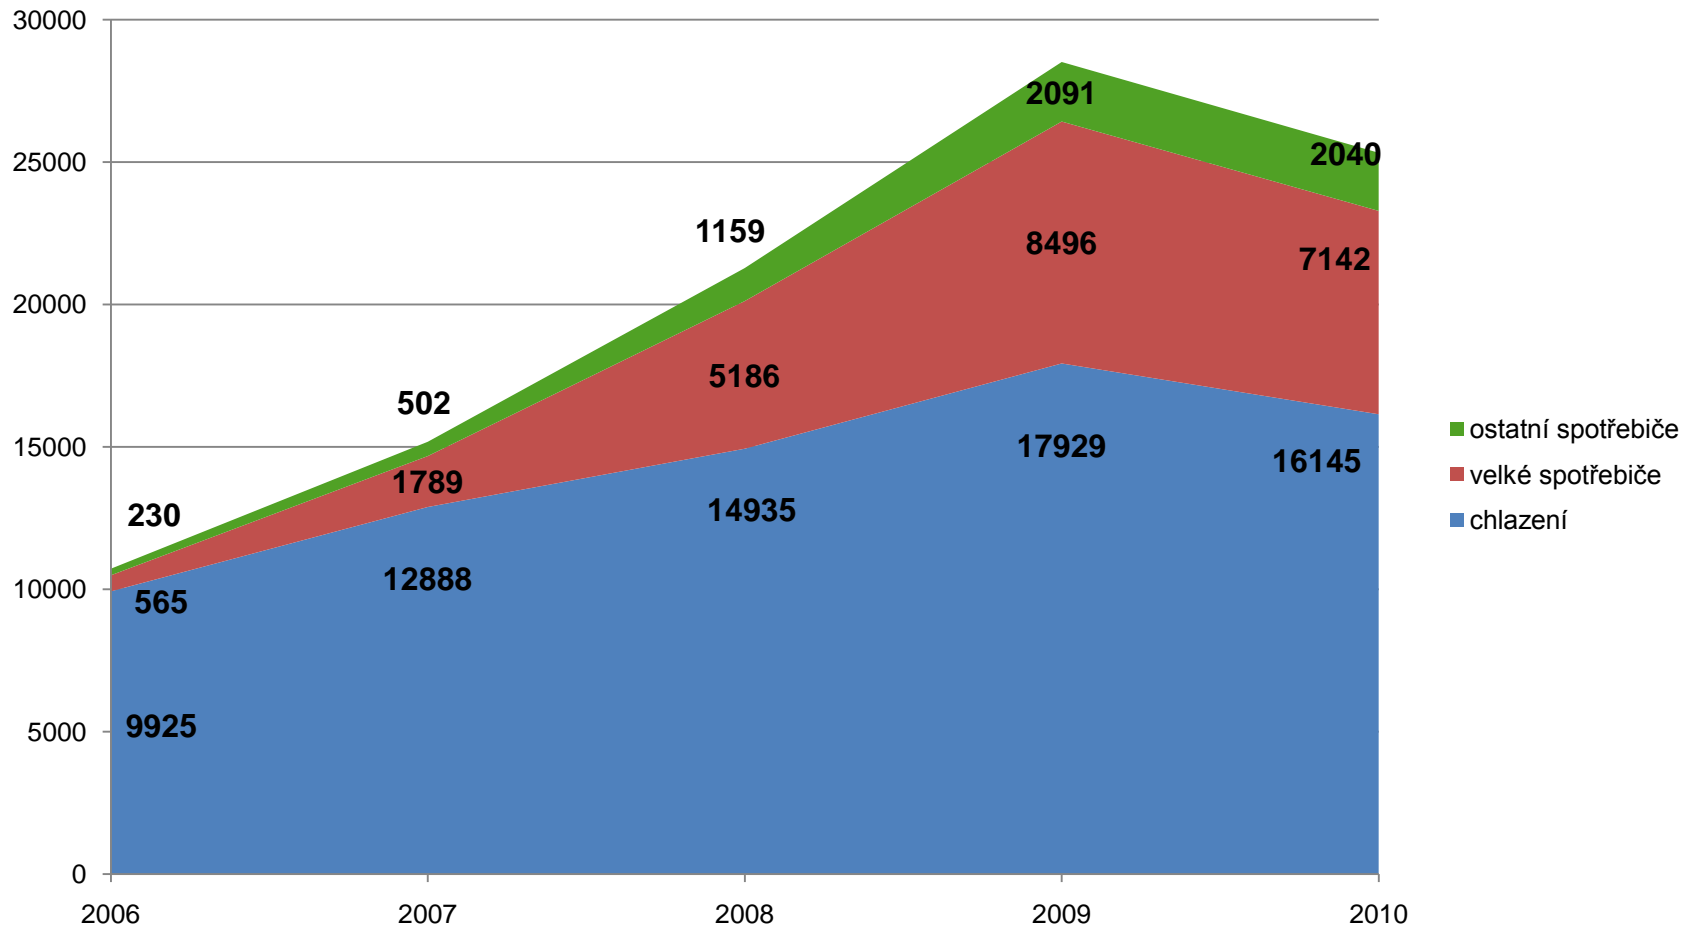

WHIRLPOOL, BAUKNECH, IGNIS

Vývoj sběru 2006 - 2010

Vývoj sběru 2008 - 2010

Sběr v jednotlivých krajích v (v t)

Výtěžnost sběru elektrozařízení na obyvatele (v kg) v jednotlivých krajích s vyznačenou průměrnou hmotností za rok 2010 (2,48 kg/obyvatele)