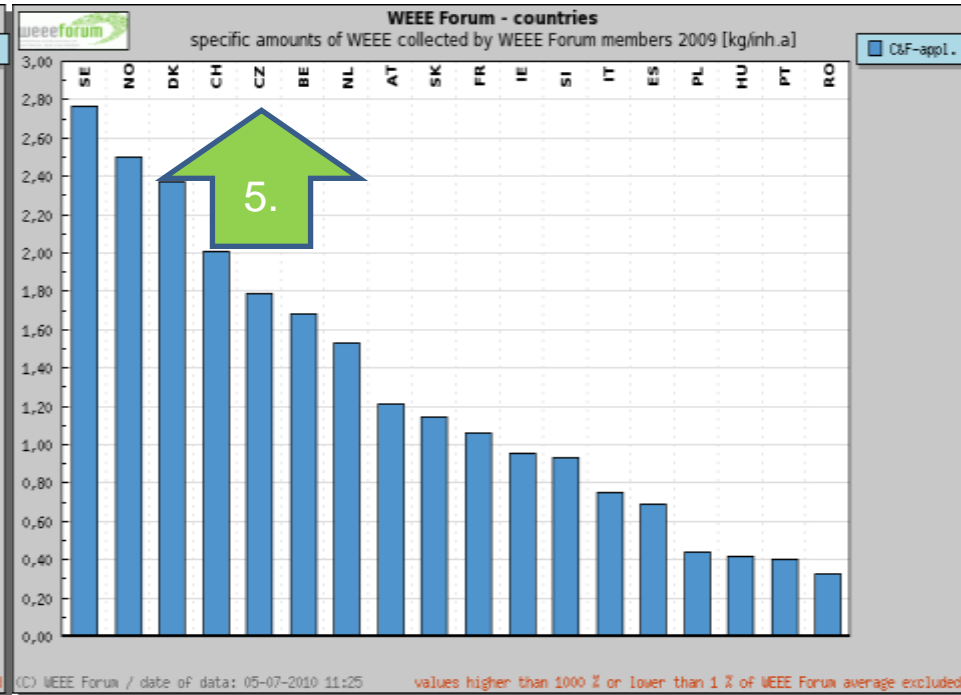

Výstup Královéhradecký kraj

Podíl na sběru	Chlazení	Velké spotřebiče	Malé spotřebiče
Královéhradecký kraj	71 %	25 %	4 %
Nejlepší výsledek	53%	33 %	14 %
Česká republika	63,5 %	28 %	8,5 %

Motivační a finanční podpora sběru velkých a malých spotřebičů!

Evropa 2009

uvedení na trh/zpětný odběr v kg/na obyvatele ZO

- ČR - úspěšnost sběru 72 %
- Norsko 67%, Švédsko 78%, Dánsko 68 %, Švýcarsko 95%, Francie 35%, Belgie 54%, Itálie 25%

Nabídka spolupráce obcím