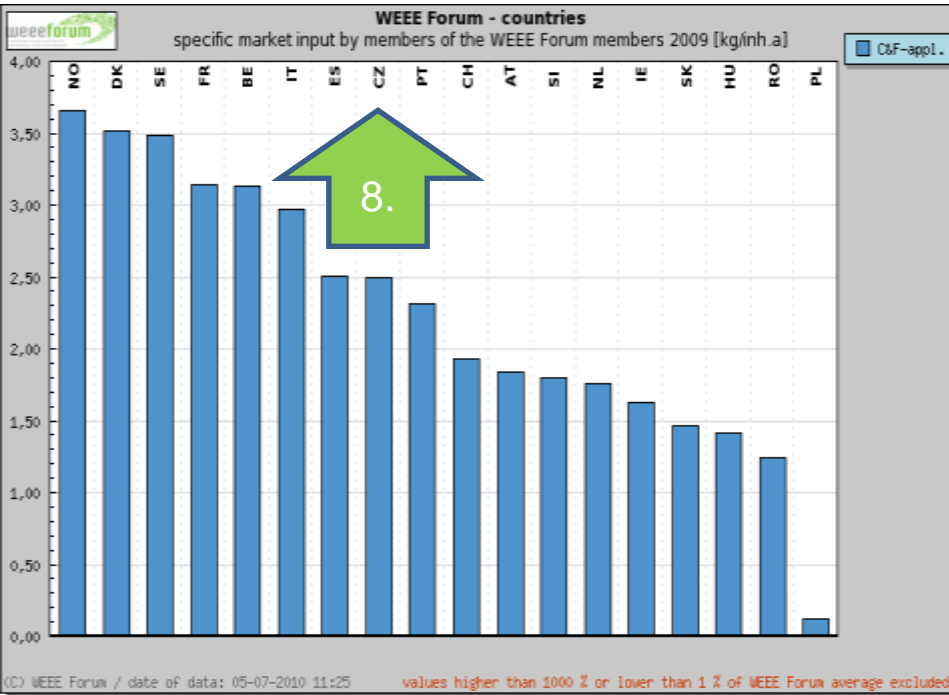

Evropa 2009

uvedení na trh/zpětný odběr v kg/na obyvatele ZO

- ČR - úspěšnost sběru 72 %
- Norsko 67%, Švédsko 78%, Dánsko 68 %, Švýcarsko 95%, Francie 35%, Belgie 54%, Itálie 25%