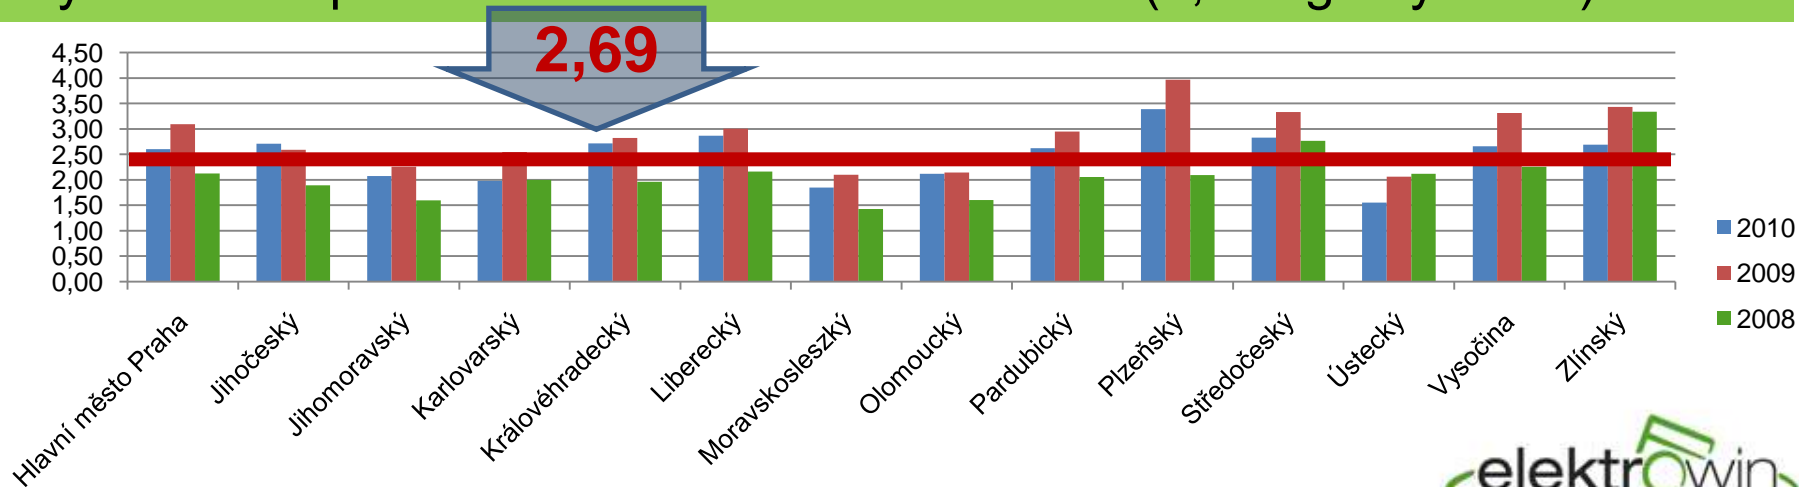

WHIRLPOOL, BAUKNECH, IGNIS

Vývoj sběru 2006 - 2010

Vývoj sběru 2008 - 2010

Sběr v jednotlivých krajích v (v t)

Výtěžnost sběru elektrozařízení na obyvatele (v kg) v jednotlivých krajích s vyznačenou průměrnou hmotností za rok 2010 (2,48 kg/obyvatele)