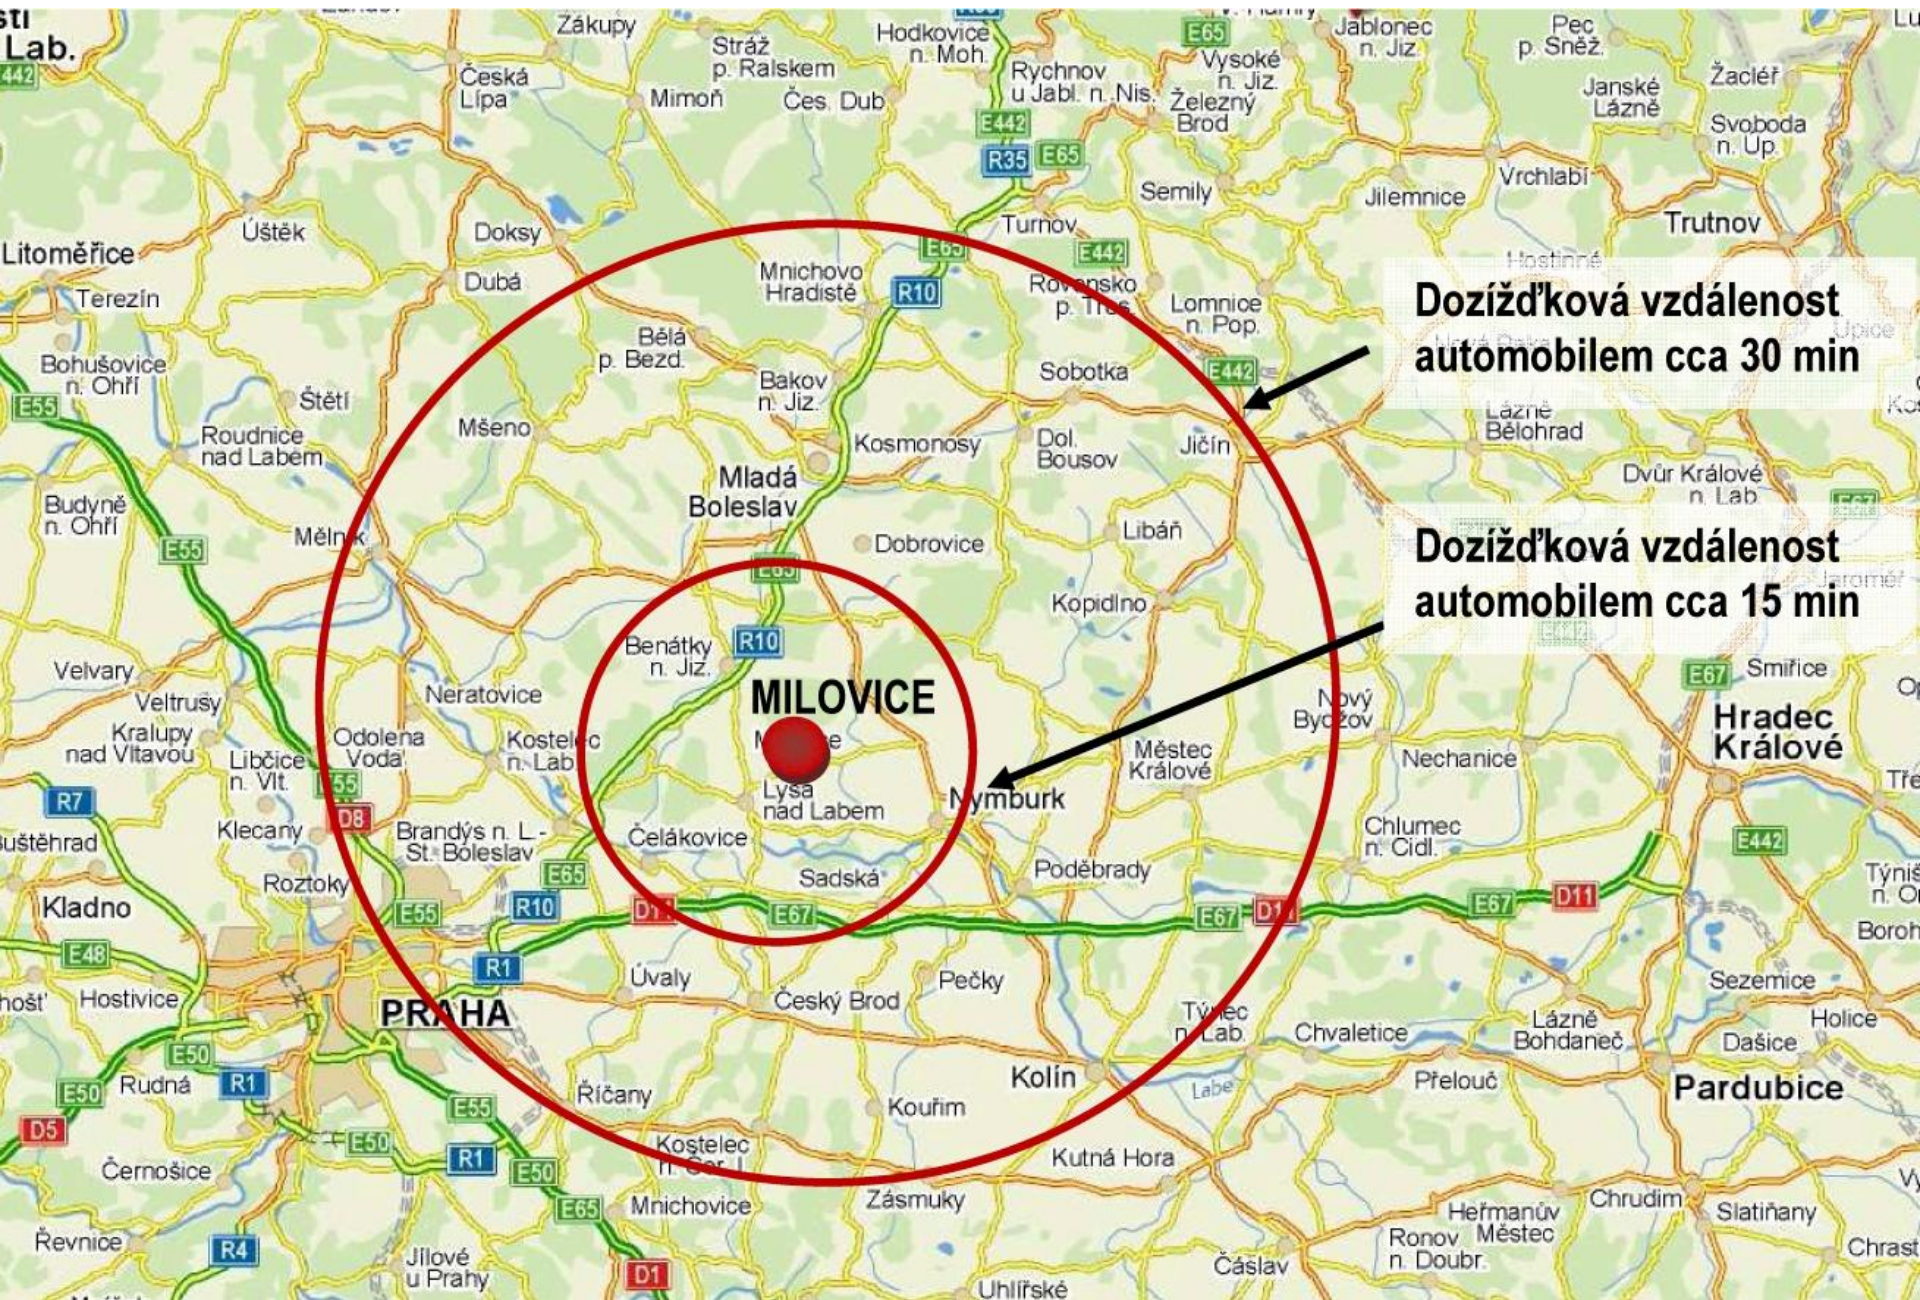

**Dojížděková vzdálenost
automobilem cca 30 min**

**Dojížděková vzdálenost
automobilem cca 15 min**

MILOVICE

PRAHA

**Hradec
Králové**

Pardubice

2012/06/13

2012/06/13