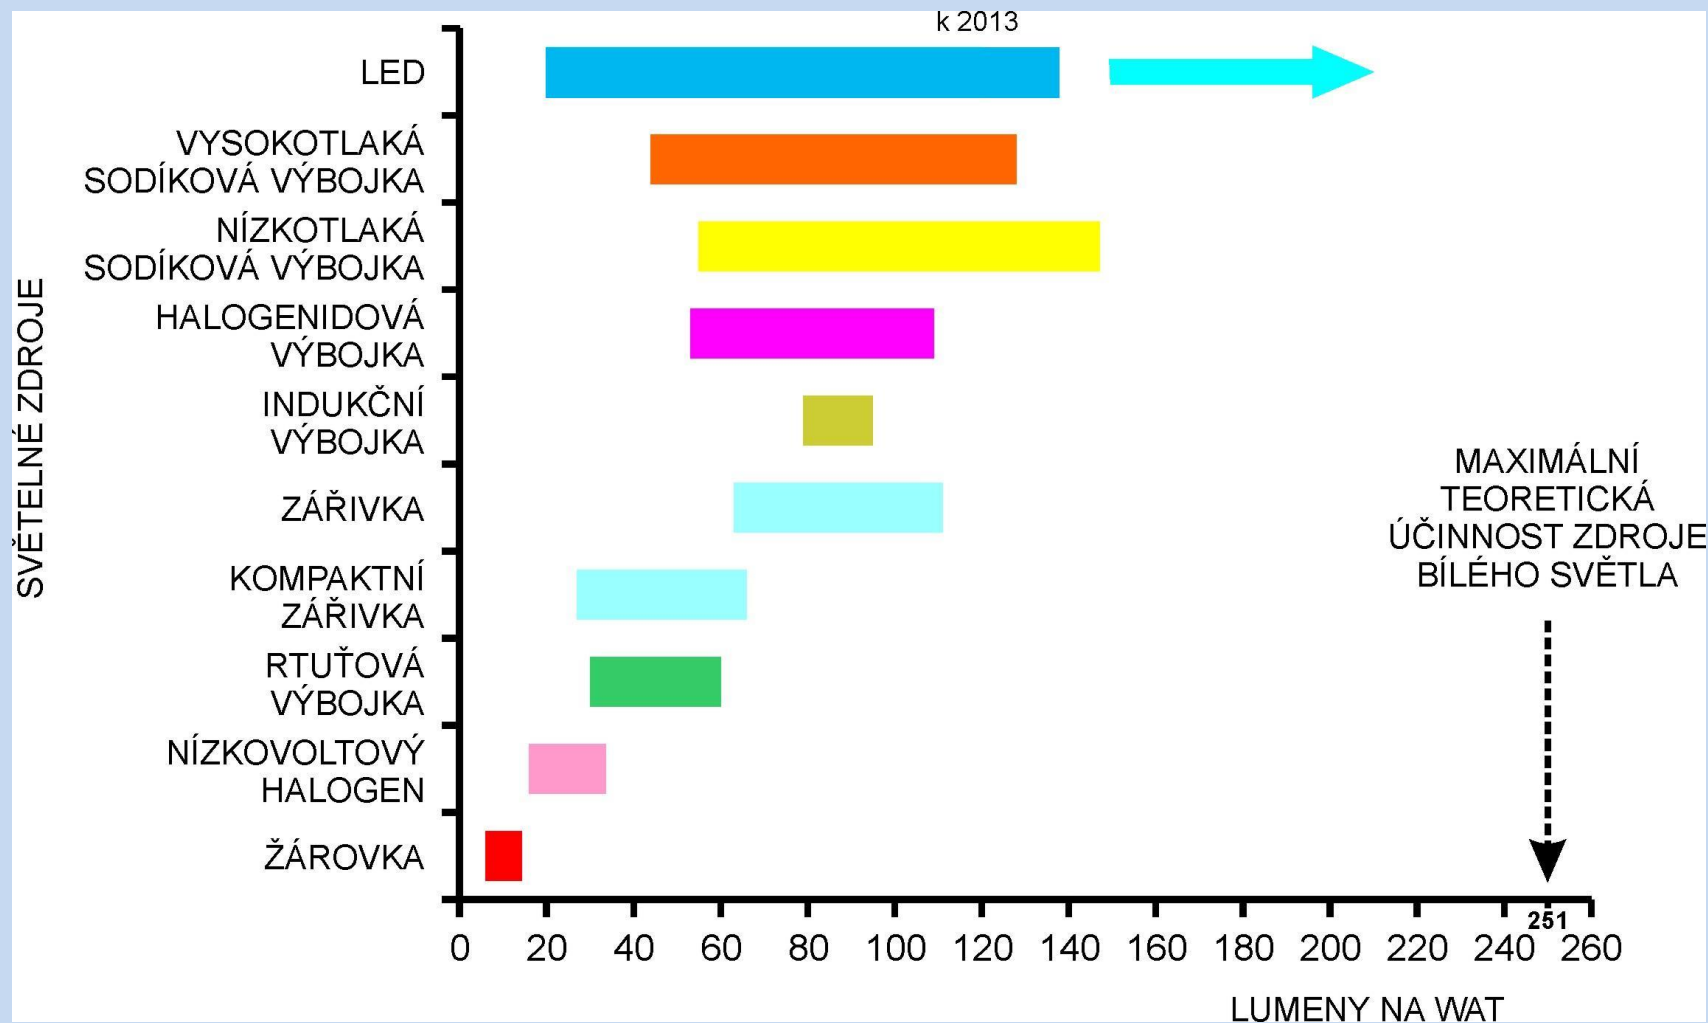

Dodavatelé:

- 3) Snaha o maximalizaci zisků všech stran zúčastněných na realizaci projektů (drahé technologie, vysoké marže)

Technologie světelných zdrojů

Končící

- technologie rtuťových výbojek

Současné

- technologie vysokotlakých sodíkových výbojek
- technologie zářivek (menšinové)
- technologie halogenidových výbojek (menšinové)

Nastupující

- nové technologie LED
- staronové technologie indukčních zdrojů

Srovnávací diagram měrného výkonu světelných zdrojů

Srovnávací tabulka v současnosti používaných technologií VO

Světelný zdroj	Pořadí	Průměrná známka	Doba života	Měrný výkon	Přesnost zpracování optikou	Nákladovost	Rychlost zápalu
LED	1	1,6	1	1	1	4	1
Vysokotlaká sodíková výbojka	2	2,2	2	2	3	1	2
Nízkotlaká sodíková výbojka	3	3	3	1	5	4	2
Indukční zdroj	3	3	1	4	5	4	1
Zářivka	4	3,2	4	5	4	2	1
Halogenidová výbojka	5	3,6	5	3	2	3	5
Rtuťová výbojka	výroba ukončena						