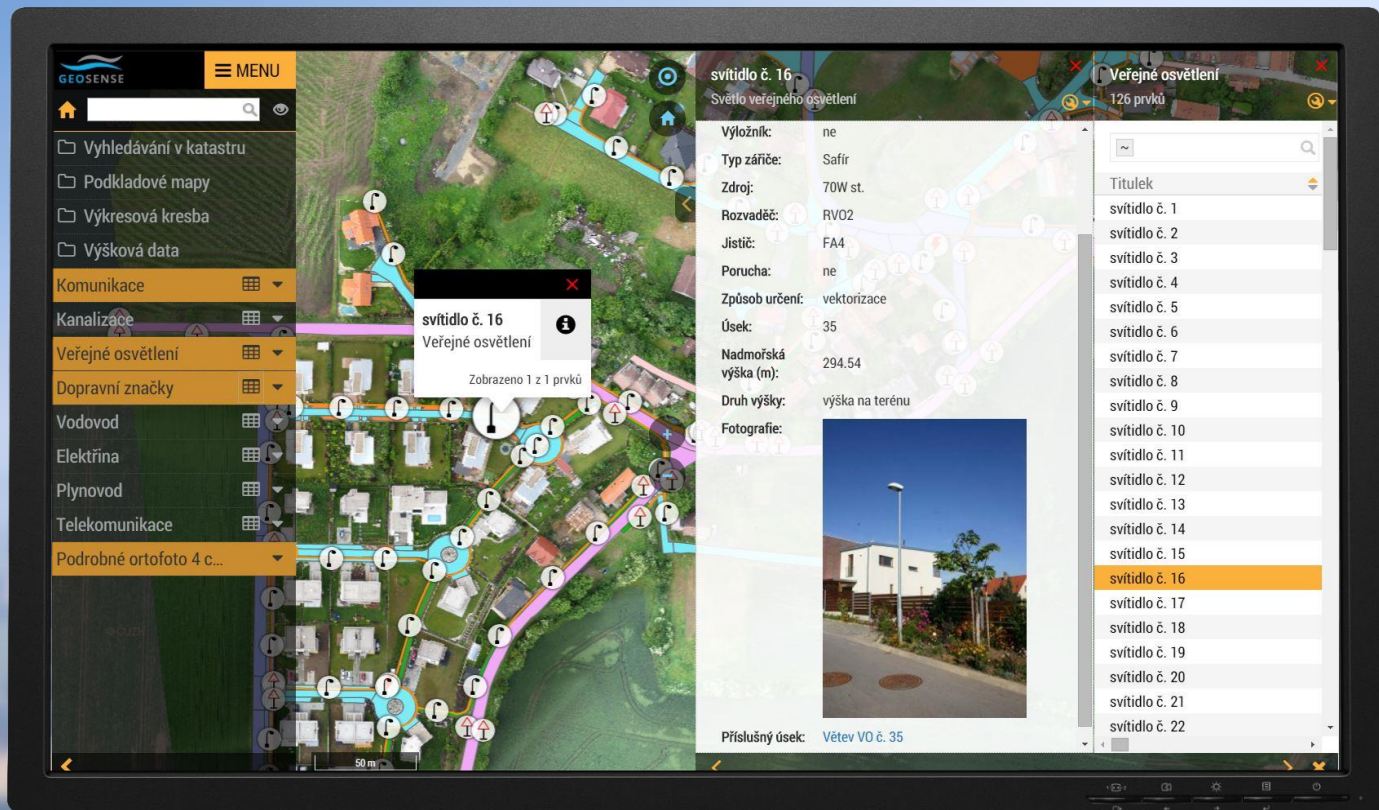

CLEERIO®

1. místo:

Mapová aplikace Cleerio

Obec Lipník zvítězila v krajském kole soutěže Zlatý erb v kategorii **Smart city** a **nejlepší elektronická služba**.

CLEERIO[®]

Nabídka pro setkání
starostů a místostarostů