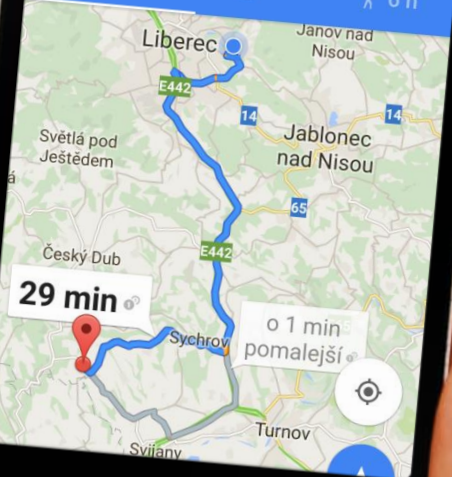

Vodafone CZ 21:29

← z Vaše poloha
do Kobyly

29 min 6 h