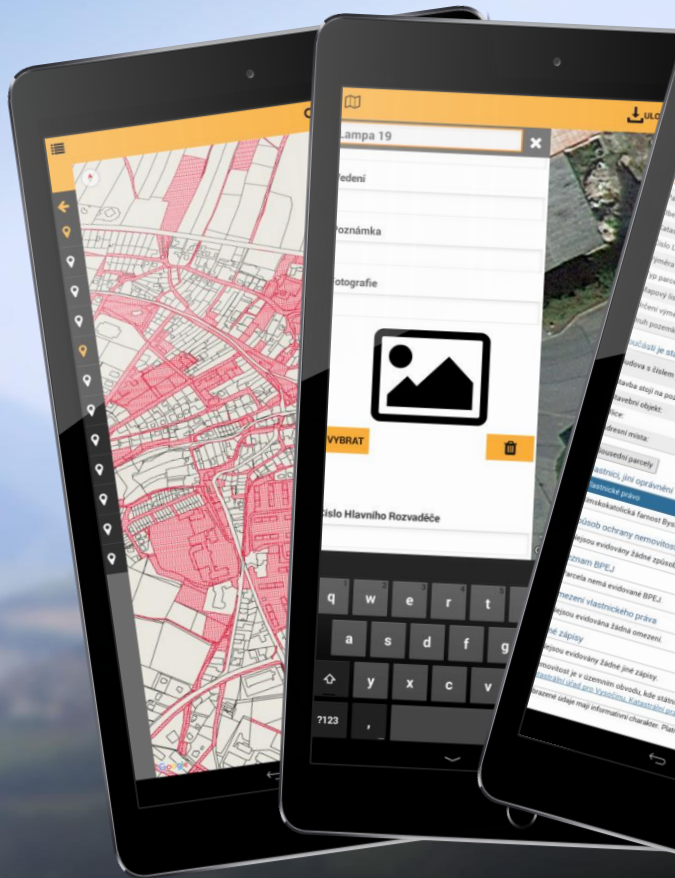

CLEERIO[®]

Využití mobilních
zařízení při správě
a evidenci obecního
majetku

CLEERIO®

CLEERIO[®]

CLEERIO[®]

CLEERIO®

CLEERIO marketing@cleerio.com

Q Vyhledávání Nástroje

500 m © ČÚŽK © OpenStreetMap contributors

CLEERIO®

Nabídka pro setkání
starostů a místostarostů

MAPOVÁ APLIKACE ZDARMA

Platíte jen za vložení dat.

Akce do 30. 4. 2018.
Více také na info@cleerio.com

CLEERIO[®]