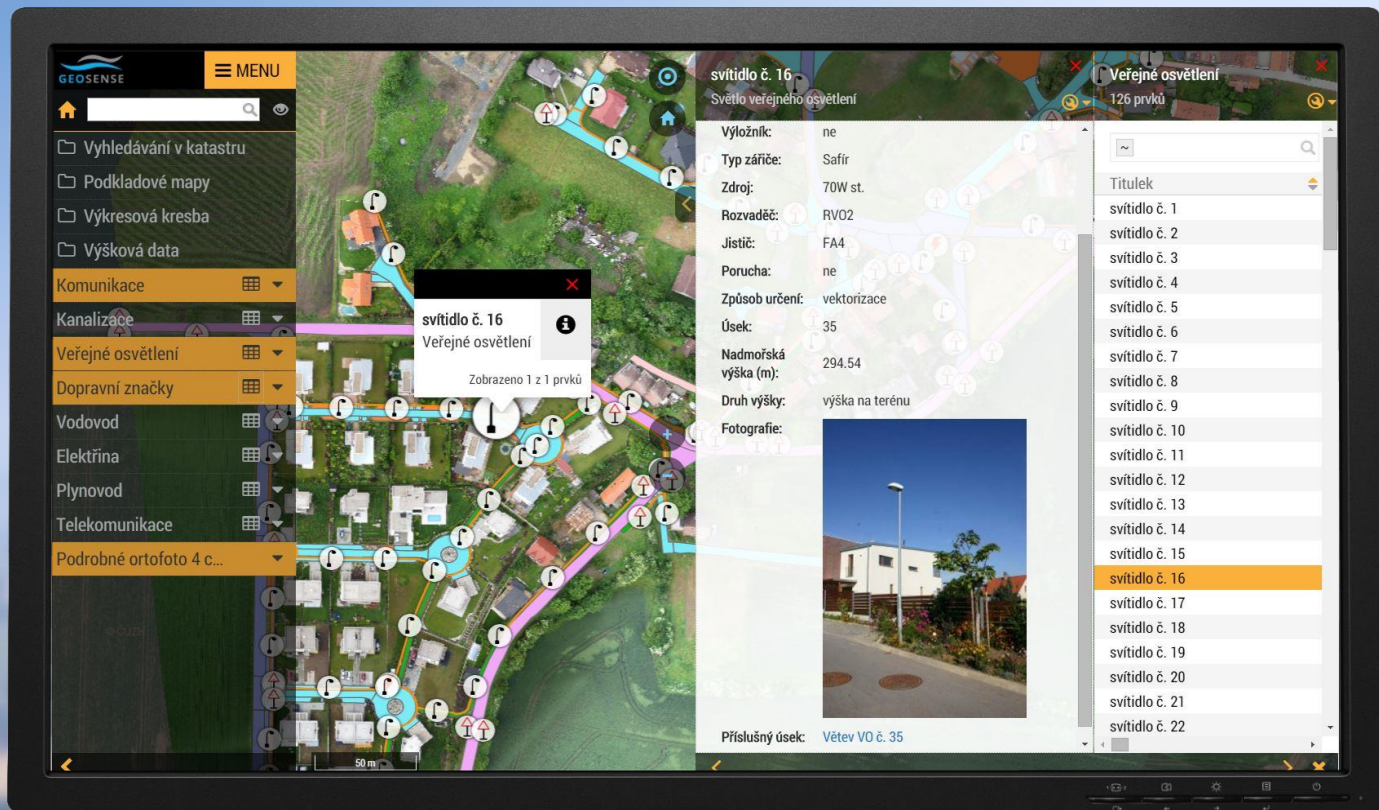

500 m © ČÚŽK © OpenStreetMap contributors

CLEERIO®

Nabídka pro setkání
starostů a místostarostů

MAPOVÁ APLIKACE ZDARMA

Platíte jen za vložení dat.

Akce do 30. 4. 2018.
Více také na info@cleerio.com

CLEERIO[®]