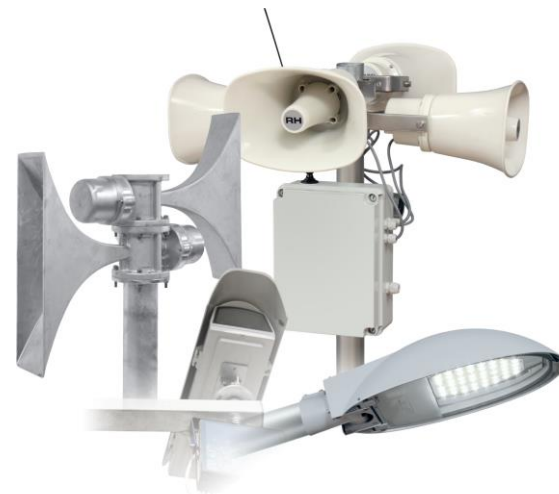

Nové trendy v oblasti varovných a vyzumívacích systémů. (bezdrátových rozhlasů)